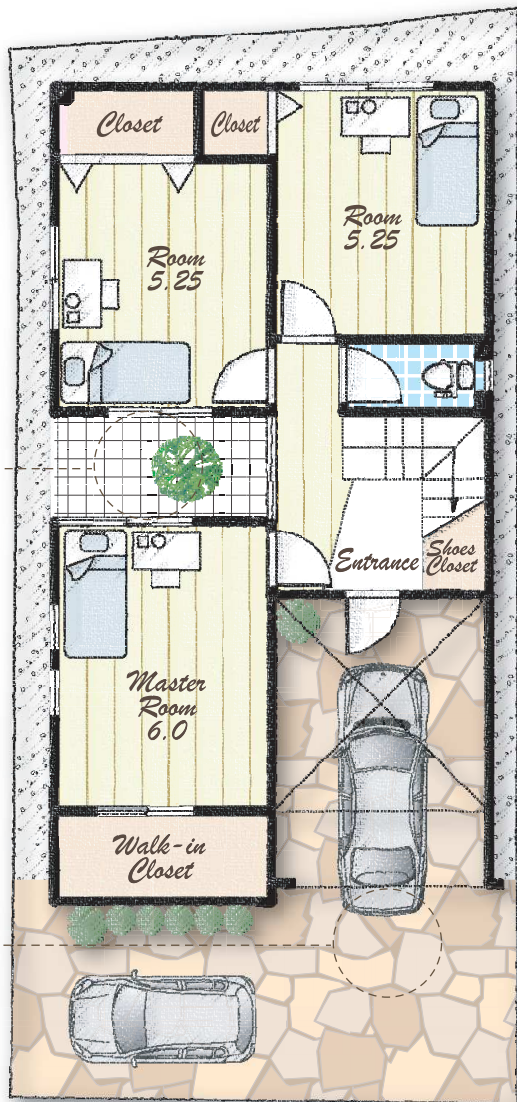

Elegant 
& Warm 

MODEL GALLERY GRAND OPEN

MODEL HOUSE FLOOR PLAN

開放的なリビングを2階に配置した住まい。

◇敷地面積 / 82.65㎡ (25.00坪)
 ◇建延面積 / 93.14㎡ (28.17坪)

1F床面積 / 47.99㎡
 2F床面積 / 45.15㎡
 BL, ルーブル / 14.58㎡

Patio

住まいに癒しを与えてくれる様、シンボルツリーのある中庭を設置。家の中から緑が見えるととても心が落ち着きます。

Porch

質感とかわいらしさにこだわった玄関ポーチ。家に帰ると、まるで雑貨店の様な佇まいが毎日おどまかえてくれます。

Balcony

明るい光が注ぐリビングからつながったバルコニー。とても眺望も良いのです。

Kitchen

動きやすさと効率性を考えて独立シンクを設置。ダイニングテーブルとつながった新しい発想です。

1F

2F

Roof Balcony

リビングからもすぐには上れるルーフトバルコニーは家族だけのプライベートスペース。くつろいだり、星空を觀賞したりと大活躍間違いなし！

スキップフロアで段差の上に遊び心のある和室を設けました。使い方は様々です！

女性設計士による女性目線のコンセプトハウス “あたたかいリビングの邸”^{いえ}

当モデルハウスは地中海沿岸に佇む憧れの白亜の住まいのような外観に木製ルーバーをアクセントに配し、モダンかつナチュラルな独創的なデザインハウスです。そして家族の為にリビングダイニング中心の生活を想定した住まいづくりを考えました。2階ダイニングには造り付けのシンクから繋がるダイニングテーブルを設置し、みんなでお喋りしながらお料理したり後片付けしたり出来るスペースに。またリビングダイニングから直接つながるバルコニーや屋上バルコニーなど家族とのコミュニケーションがますます深まるアイデアもたっぷりです。暮らしをもっと美しく、もっと愉しく。快適な住まいの空間へワンズハウスがご案内致します。

MODEL
HOUSE
OPEN

新 発 表

■ Appearance

■ Living Dining Kitchen

■ Study Space

■ Dresser Room

■ Entrance

MODEL HOUSE OPEN