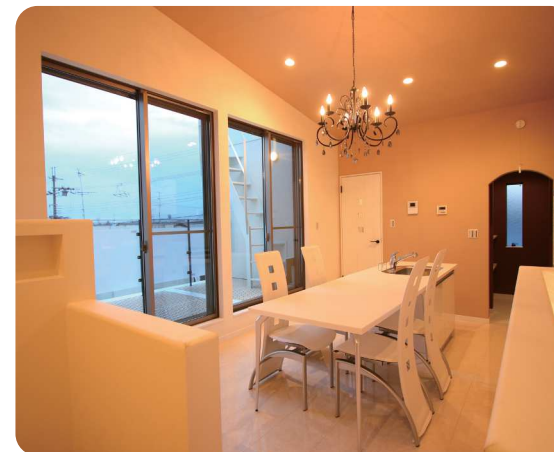

Porch

質感とかわいらしさにこだわった玄関ポーチ。家に帰ると、まるで雑貨店の様な佇まいが毎日おどまかえてくれます。

Balcony

明るい光が注ぐリビングからつながったバルコニー。とても眺望も良いのです。

Kitchen

動きやすさと効率性を考えて独立シンクを設置。ダイニングテーブルとつながった新しい発想です。

1F

2F

Roof Balcony

リビングからもすぐには上れるルーフトバルコニーは家族だけのプライベートスペース。くつろいだり、星空を觀賞したりと大活躍間違いなし！

スキップフロアで段差の上に遊び心のある和室を設けました。使い方は様々です！

女性設計士による女性目線のコンセプトハウス “あたたかいリビングの邸”^{いえ}

当モデルハウスは地中海沿岸に佇む憧れの白亜の住まいのような外観に木製ルーバーをアクセントに配し、モダンかつナチュラルな独創的なデザインハウスです。そして家族の為にリビングダイニング中心の生活を想定した住まいづくりを考えました。2階ダイニングには造り付けのシンクから繋がるダイニングテーブルを設置し、みんなでお喋りしながらお料理したり後片付けしたり出来るスペースに。またリビングダイニングから直接つながるバルコニーや屋上バルコニーなど家族とのコミュニケーションがますます深まるアイデアもたっぷりです。暮らしをもっと美しく、もっと愉しく。快適な住まいの空間へワンズハウスがご案内致します。

MODEL
HOUSE
OPEN

新 発 表

■ Appearance

■ Living Dining Kitchen

■ Study Space

■ Dresser Room

■ Entrance

MODEL HOUSE OPEN