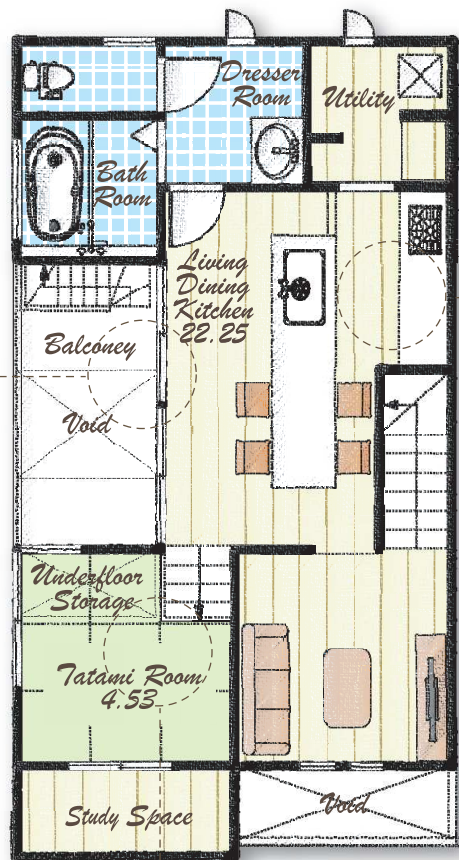

Elegant 
& Warm 

MODEL GALLERY GRAND OPEN

MODEL HOUSE FLOOR PLAN

開放的なリビングを2階に配置した住まい。

◇敷地面積 / 82.65㎡ (25.00坪)
 ◇建延面積 / 93.14㎡ (28.17坪)

1F床面積 / 47.99㎡
 2F床面積 / 45.15㎡
 BL, ルーブル / 14.58㎡

Patio

住まいに癒しを与えてくれる様、シンボルツリーのある中庭を設置。家の中から緑が見えるととても心が落ち着きます。

Porch

質感とかわいらしさにこだわった玄関ポーチ。家に帰ると、まるで雑貨店の様な佇まいが毎日おどまかえてくれます。

Balcony

明るい光が注ぐリビングからつながったバルコニー。とても眺望も良いのです。

Kitchen

動きやすさと効率性を考えて独立シンクを設置。ダイニングテーブルとつながった新しい発想です。

1F

2F

Roof Balcony

リビングからもすぐには上れるルーフトバルコニーは家族だけのプライベートスペース。くつろいだり、星空を觀賞したりと大活躍間違いなし！

スキップフロアで段差の上に遊び心のある和室を設けました。使い方は様々です！

女性設計士による女性目線のコンセプトハウス “あたたかいリビングの邸”^{いえ}

当モデルハウスは地中海沿岸に佇む憧れの白亜の住まいのような外観に木製ルーバーをアクセントに配し、モダンかつナチュラルな独創的なデザインハウスです。そして家族の為にリビングダイニング中心の生活を想定した住まいづくりを考えました。2階ダイニングには造り付けのシンクから繋がるダイニングテーブルを設置し、みんなでお喋りしながらお料理したり後片付けしたり出来るスペースに。またリビングダイニングから直接つながるバルコニーや屋上バルコニーなど家族とのコミュニケーションがますます深まるアイデアもたっぷりです。暮らしをもっと美しく、もっと愉しく。快適な住まいの空間へワンズハウスがご案内致します。

MODEL
HOUSE
OPEN

新 発 表

■ Appearance

■ Living Dining Kitchen

■ Study Space

■ Dresser Room

■ Entrance

MODEL HOUSE OPEN