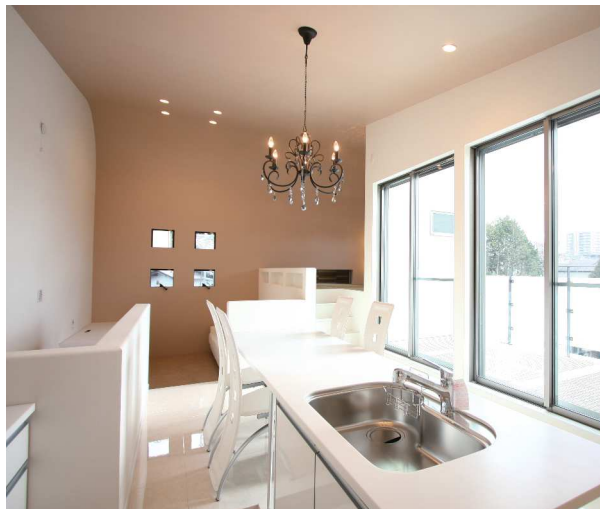

Porch

質感とかわいらしさにこだわった玄関ポーチ。家に帰ると、まるで雑貨店の様な佇まいが毎日おどまかえてくれます。

Balcony

明るい光が注ぐリビングからつながったバルコニー。とても眺望も良いのです。

Kitchen

動きやすさと効率性を考えて独立シンクを設置。ダイニングテーブルとつながった新しい発想です。

1F

2F

Roof Balcony

リビングからもすぐには上れるルーフトバルコニーは家族だけのプライベートスペース。くつろいだり、星空を觀賞したりと大活躍間違いなし！

スキップフロアで段差の上に遊び心のある和室を設けました。使い方は様々です！

女性設計士による女性目線のコンセプトハウス “あたたかいリビングの邸”^{いえ}

当モデルハウスは地中海沿岸に佇む憧れの白亜の住まいのような外観に木製ルーバーをアクセントに配し、モダンかつナチュラルな独創的なデザインハウスです。そして家族の為にリビングダイニング中心の生活を想定した住まいづくりを考えました。2階ダイニングには造り付けのシンクから繋がるダイニングテーブルを設置し、みんなでお喋りしながらお料理したり後片付けしたり出来るスペースに。またリビングダイニングから直接つながるバルコニーや屋上バルコニーなど家族とのコミュニケーションがますます深まるアイデアもたっぷりです。暮らしをもっと美しく、もっと愉しく。快適な住まいの空間へワンズハウスがご案内致します。

MODEL
HOUSE
OPEN

新 発 表

■ Appearance

■ Living Dining Kitchen

■ Study Space

■ Dresser Room

■ Entrance

MODEL HOUSE OPEN