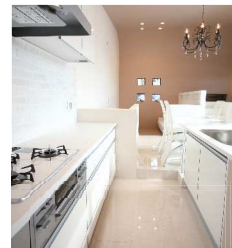

Porch

質感とかわいらしさにこだわった玄関ポーチ。家に帰ると、まるで雑貨店の様な佇まいが毎日おどまかえてくれます。

Balcony

明るい光が注ぐリビングからつながったバルコニー。とても眺望も良いのです。

Kitchen

動きやすさと効率性を考えて独立シンクを設置。ダイニングテーブルとつながった新しい発想です。

1F

2F

Roof Balcony

リビングからもすぐには上れるルーフトバルコニーは家族だけのプライベートスペース。くつろいだり、星空を觀賞したりと大活躍間違いなし！

スキップフロアで段差の上に遊び心のある和室を設けました。使い方は様々です！

女性設計士による女性目線のコンセプトハウス “あたたかいリビングの邸”^{いえ}

当モデルハウスは地中海沿岸に佇む憧れの白亜の住まいのような外観に木製ルーバーをアクセントに配し、モダンかつナチュラルな独創的なデザインハウスです。そして家族の為にリビングダイニング中心の生活を想定した住まいづくりを考えました。2階ダイニングには造り付けのシンクから繋がるダイニングテーブルを設置し、みんなでお喋りしながらお料理したり後片付けしたり出来るスペースに。またリビングダイニングから直接つながるバルコニーや屋上バルコニーなど家族とのコミュニケーションがますます深まるアイデアもたっぷりです。暮らしをもっと美しく、もっと愉しく。快適な住まいの空間へワンズハウスがご案内致します。

MODEL
HOUSE
OPEN

新 発 表

■ Appearance

■ Living Dining Kitchen

■ Study Space

■ Dresser Room

■ Entrance

MODEL HOUSE OPEN